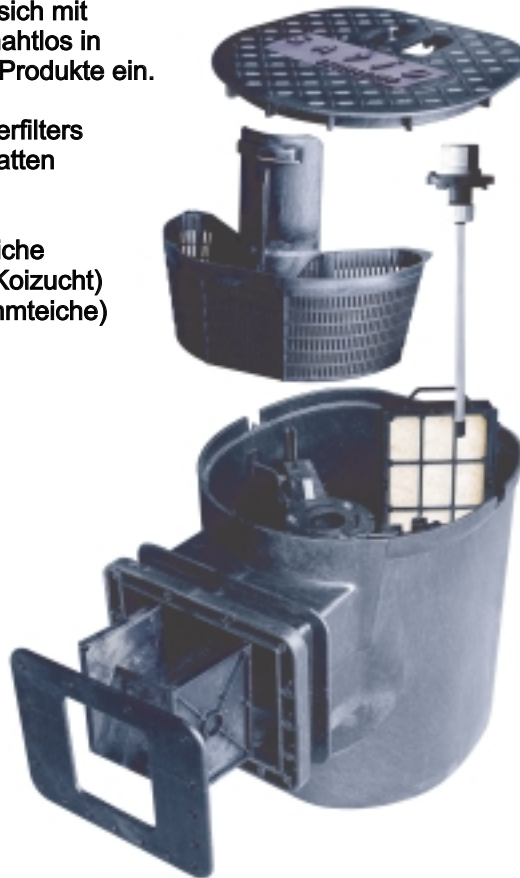

Der Kompakt-Skimmerfilter CW0000 reiht sich mit seiner hohen Stabilität und Funktionalität nahtlos in das gewohnte Qualitätsniveau der SAVIO-Produkte ein.

Der "kleine Bruder" des bewährten Skimmerfilters SS0000 kann mit 2 verschiedenen Frontplatten bedarfsgerecht eingesetzt werden.

### Frontplatte

in zwei Größen,  
mit Befestigungsmaterial aus Edelstahl

**Frontplatte 6'' (15cm)**  
Fördermenge 2 - 7 m<sup>3</sup>/h

**Frontplatte 8,5'' (22cm)**  
Fördermenge 7-12 m<sup>3</sup>/h

**Skimmerfilter**